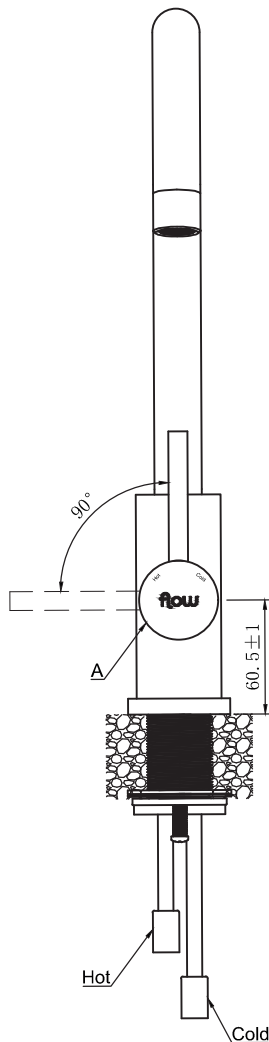

Kubus 140 Round køkkenarmatur

LAVABO®

Varenr.:
50158

Materiale:	Rustfrit stål
Farve:	Messing
Overflade:	PVD
Hulboring:	35 mm
Max. bordplade:	40 mm
Svingbar tud:	180°
Tud diameter:	Ø25 mm
Vandsparer:	Nej
Max. vandforbrug:	8 liter/minut
Tilslutningslange:	Ja, 2 stk. 3/8G, rustfrit stål

Front

Side

Top