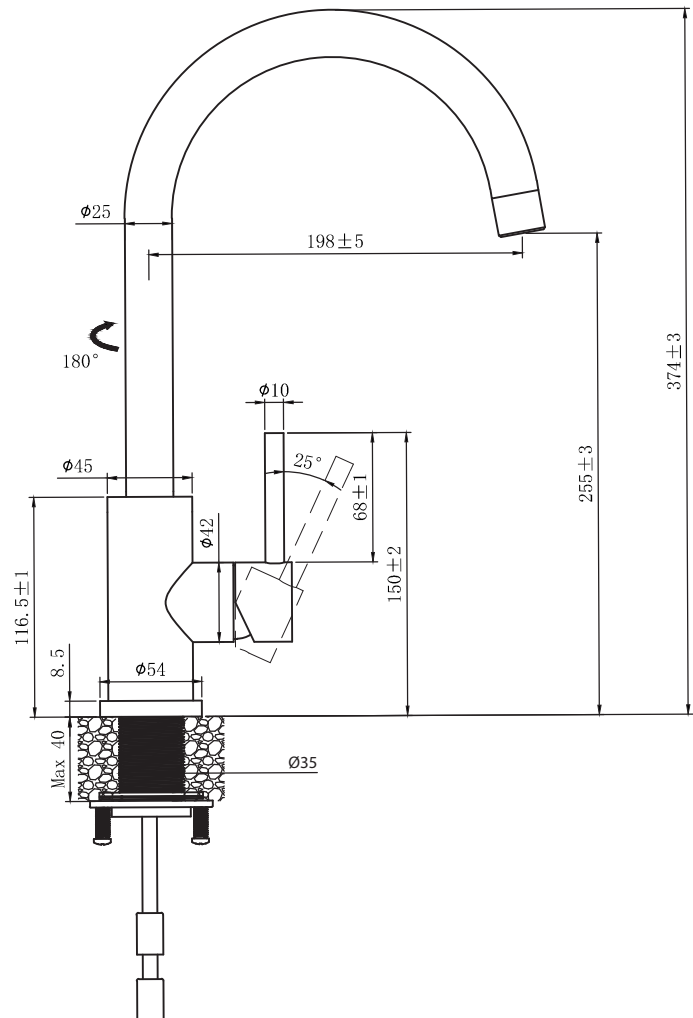

Kubus 140 Round køkkenarmatur

LAVABO®

Varenr.:
50158

Materiale:	Rustfrit stål
Farve:	Messing
Overflade:	PVD
Hulboring:	35 mm
Max. bordplade:	40 mm
Svingbar tud:	180°
Tud diameter:	Ø25 mm
Vandsparer:	Nej
Max. vandforbrug:	8 liter/minut
Tilslutningslange:	Ja, 2 stk. 3/8G, rustfrit stål

Front

Side

Top